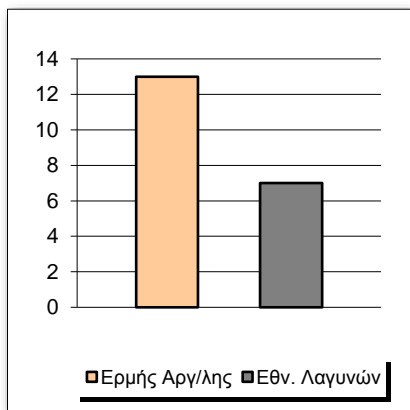

Starters - Subs ratio

Fastbreak Pts

Turnover Pts

Second Chance Pts

Possessions

Notes

Ο Ερμής Αργ/λης είχε 99 κατοχές,
 εκ των οποίων κατέληξαν: 61 σε σουτ
 16 σε λάθος
 και 22 σε κερδ. φάουλ

GRAPHIC STATS

SCORE EVOLUTION

SCORE DIFFERENCE

LARGEST SCORING RUN

LARGEST LEAD