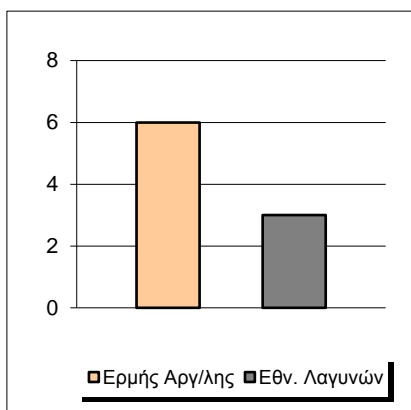

Starters - Subs ratio

Fastbreak Pts

Turnover Pts

Second Chance Pts

Possessions

Notes

Ο Ερμής Αργ/λης είχε 99 κατοχές,
 εκ των οποίων κατέληξαν: 61 σε σουτ
 16 σε λάθος
 και 22 σε κερδ. φάουλ

GRAPHIC STATS

SCORE EVOLUTION

SCORE DIFFERENCE

LARGEST SCORING RUN

LARGEST LEAD