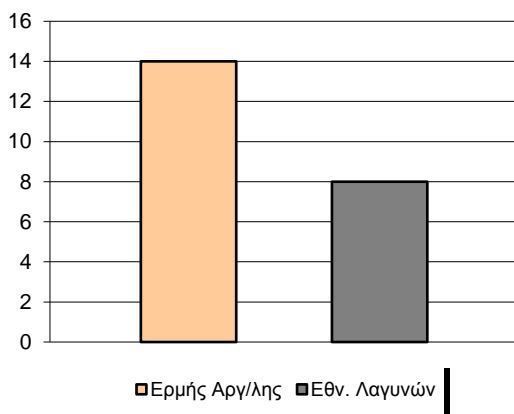

Starters - Subs ratio

Fastbreak Pts

Turnover Pts

Second Chance Pts

Possessions

Notes

Ο Ερμής Αργ/λης είχε 99 κατοχές,
 εκ των οποίων κατέληξαν: 61 σε σουτ
 16 σε λάθος
 και 22 σε κερδ. φάουλ

GRAPHIC STATS

SCORE EVOLUTION

SCORE DIFFERENCE

LARGEST SCORING RUN

LARGEST LEAD