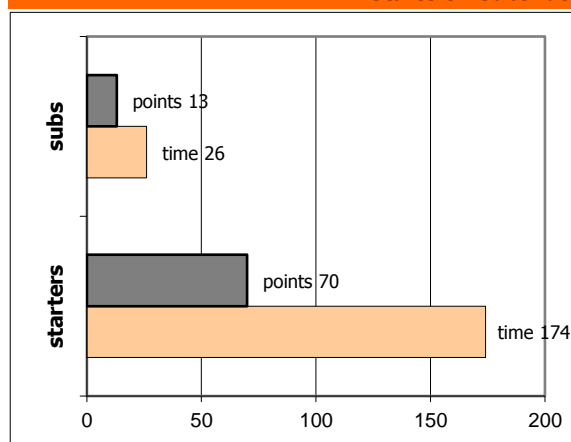

Ερμής Αργ/λης **83 - 74** Εθν. Λαγυνών

77%	20 / 26	FT	11 / 20	55%
50%	21 / 42	2FG	18 / 41	44%
37%	7 / 19	3FG	9 / 31	29%
48	40 - 8	Rb	28 - 13	41
	16	Tu	12	

Referees: Ρίζος, Νάστος

By Quarter	1	2	3	4
Ερμής Αργ/λης	24	15	20	24
Εθν. Λαγυνών	23	16	17	18

End of Quarter	1	2	3	4
Ερμής Αργ/λης	24	39	59	83
Εθν. Λαγυνών	23	39	56	74

Ερμής Αργ/λης

Coach: Π. Γκαναβίας, Σ. Μουσιδής

Fastbreaks: 7 / 10

#	Player	Time (min)	Pts	Ft	2Fg	3Fg	+/-	Rbs		As	St	Tu	Bl	Fouls		Eff
								de	of					dr	co	
4	Ραζής Μ.	31	5	0 / 0	1 / 1	1 / 3	16	5	1	4	1	4	1	1	3	11
5	Μαυραντζώπου Γ.	10	8	0 / 0	1 / 2	2 / 3	1	1	0	0	0	1	0	0	3	6
6	Καβαλαράκης Ν.	36	8	2 / 4	3 / 7	0 / 1	4	3	0	6	4	3	0	5	2	11
7	Παξινός Σ.	37	9	2 / 2	2 / 4	1 / 4	6	11	1	3	0	1	1	2	0	19
8	Κατσαμπάνης Ορ.	6	0	0 / 0	0 / 1	0 / 1	-1	1	1	0	0	0	0	0	0	0
9	0	0	0	0 / 0	0 / 0	0 / 0	0	0	0	0	0	0	0	0	0	-
16	Νικολακάκος Σ.	4	0	0 / 0	0 / 2	0 / 0	-7	0	0	0	0	0	1	0	2	-1
18	Μουφτάρη Α.	0	0	0 / 0	0 / 0	0 / 0	0	0	0	0	0	0	0	0	0	-
12	Χατζηιωαννίδης Ν.	6	5	2 / 2	0 / 0	1 / 1	-1	1	1	0	1	1	0	2	4	7
13	Ρετσινάς Δ.	36	21	2 / 2	8 / 14	1 / 3	16	8	2	4	1	3	1	2	4	26
24	Ευδοκιάδης Κ.	0	0	0 / 0	0 / 0	0 / 0	0	0	0	0	0	0	0	0	0	-
15	Φωτόπουλος Θ.	34	27	12 / 16	6 / 11	1 / 3	11	10	2	3	3	1	0	9	3	33
Team								0	0			2		1	0	
1st quarter			24	4 / 6	7 / 11	2 / 5		10	0	9	2	1	1	4	3	36
2nd quarter			15	7 / 7	4 / 10	0 / 4		11	5	1	1	8	0	6	9	15
3rd quarter			20	4 / 6	5 / 10	2 / 5		10	1	5	2	2	2	5	2	28
4th quarter			24	5 / 7	5 / 11	3 / 5		9	2	5	5	5	1	7	7	31
Final Stats		200	83	20 / 26	21 / 42	7 / 19	45	40	8	20	10	16	4	22	21	110
				77%	50%	37%		48								

Εθν. Λαγυνών

Coach: Καραγιαννίδης Ν.

#	Player	Pts	-	3s
4	Καδής Θ.	5	-	1
5	Χρησιδής Α.	3	-	1
16	Μαρκίδης Ε.	8	-	0
7	Μπατάκας Χ.	9	-	0
8	Σεφερίδης Β.	3	-	0
9	Δημάκης Δ.	0	-	0
22	Γιώρτσιος Α.	12	-	3
11	Λύτας Ν.	18	-	4
12	Ιατρίδης Ζ.	12	-	0
23	Φωτιάδης Ι.	4	-	0
34	Καραφεύγας Ι.	0	-	0
15		0	-	0

Starters - Subs ratio