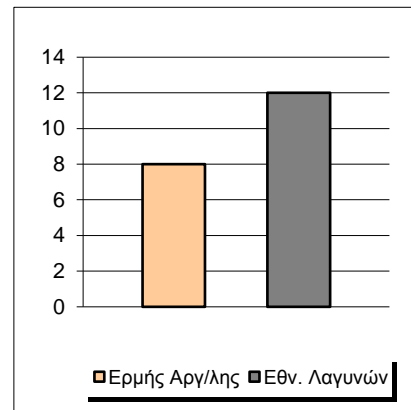

Starters - Subs ratio

Fastbreak Pts

Turnover Pts

Second Chance Pts

Possessions

Notes

Ο Ερμής Αργ/λης είχε 99 κατοχές,
 εκ των οποίων κατέληξαν: 61 σε σουτ
 16 σε λάθος
 και 22 σε κερδ. φάουλ

GRAPHIC STATS

SCORE EVOLUTION

SCORE DIFFERENCE

LARGEST SCORING RUN

LARGEST LEAD