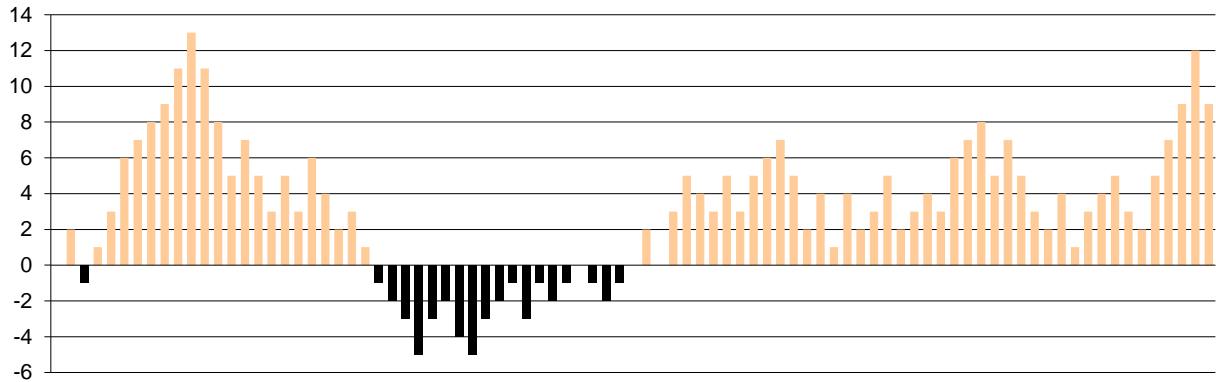

Starters - Subs ratio

Fastbreak Pts

Turnover Pts

Second Chance Pts

Possessions

Notes

Ο Ερμής Αργ/λης είχε 99 κατοχές,
 εκ των οποίων κατέληξαν: 61 σε σουτ
 16 σε λάθος
 και 22 σε κερδ. φάουλ

GRAPHIC STATS

SCORE EVOLUTION

SCORE DIFFERENCE

LARGEST SCORING RUN

LARGEST LEAD