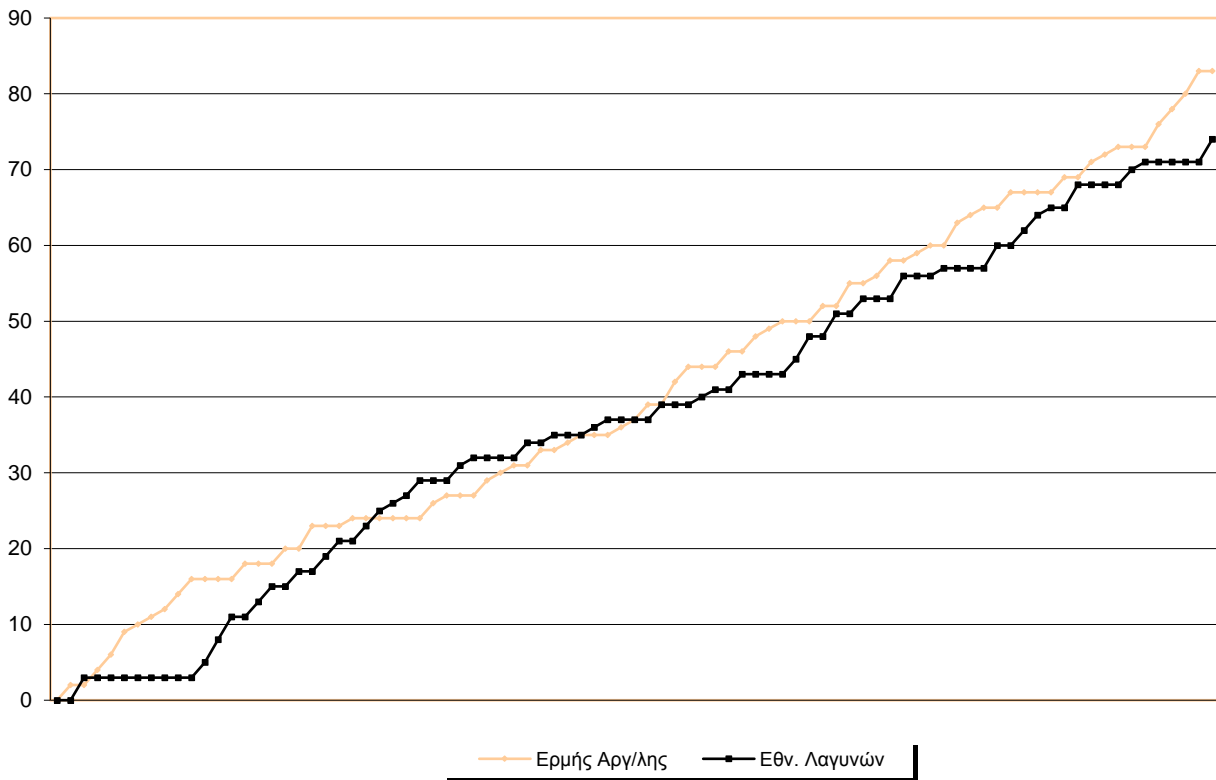

Starters - Subs ratio

Fastbreak Pts

Turnover Pts

Second Chance Pts

Possessions

Notes

Ο Ερμής Αργ/λης είχε 99 κατοχές,
 εκ των οποίων κατέληξαν: 61 σε σουτ
 16 σε λάθος
 και 22 σε κερδ. φάουλ

GRAPHIC STATS

SCORE EVOLUTION

SCORE DIFFERENCE

LARGEST SCORING RUN

LARGEST LEAD